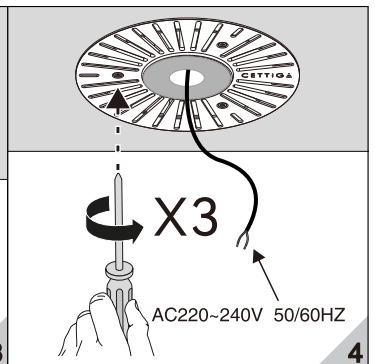

CETTIGA

Multi 系列

适用于天花板厚度9-30mm。

型号	功率	产品规格	开孔尺寸
W1611LED	5W/7W/10W	Ø130xH83mm	Ø105mm
W1761LED	8W/10W/12W/15W	Ø145xH95mm	Ø120mm

为安全起见，安装和拆卸灯具须由专业电工按照电气和电子工程师协会条例进行操作。

警告：触电危险……

不要注视亮着的光源……

废弃的灯具禁止丢入生活垃圾内……

灯具不能被隔热衬垫或类似材料覆盖。

灯具不可嵌入普通可燃材料。

安装步骤：

拆卸维护：

将灯具从天花板里往下拔出。