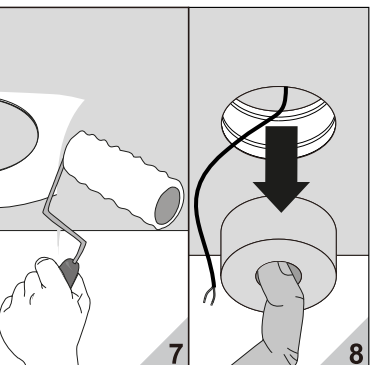

CETTIGA

Multi 系列

适用于天花板厚度9-30mm。

型号	功率	产品规格	开孔尺寸
W1611LED	5W/7W/10W	Ø130xH83mm	Ø105mm
W1761LED	8W/10W/12W/15W	Ø145xH95mm	Ø120mm

为安全起见，安装和拆卸灯具须由专业电工按照电气和电子工程师协会条例进行操作。

警告：触电危险……

不要注视亮着的光源……

废弃的灯具禁止丢入生活垃圾内……

灯具不能被隔热衬垫或类似材料覆盖。

灯具不可嵌入普通可燃材料。

安装步骤：

拆卸维护：

将灯具从天花板里往下拔出。