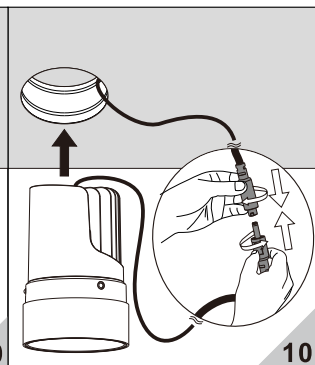

CETTIGA

Multi 系列

适用于天花板厚度9-30mm。

型号	功率	产品规格	开孔尺寸
W1611LED	5W/7W/10W	Ø130xH83mm	Ø105mm
W1761LED	8W/10W/12W/15W	Ø145xH95mm	Ø120mm

为安全起见，安装和拆卸灯具须由专业电工按照电气和电子工程师协会条例进行操作。

警告：触电危险……

不要注视亮着的光源……

废弃的灯具禁止丢入生活垃圾内……

灯具不能被隔热衬垫或类似材料覆盖。

灯具不可嵌入普通可燃材料。

安装步骤：

拆卸维护：

将灯具从天花板里往下拔出。