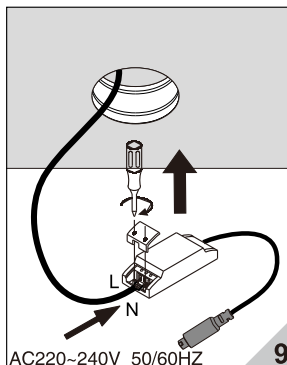

CETTIGA

Multi 系列

适用于天花板厚度9-30mm。

型号	功率	产品规格	开孔尺寸
W1611LED	5W/7W/10W	Ø130xH83mm	Ø105mm
W1761LED	8W/10W/12W/15W	Ø145xH95mm	Ø120mm

为安全起见，安装和拆卸灯具须由专业电工按照电气和电子工程师协会条例进行操作。

警告：触电危险……

不要注视亮着的光源……

废弃的灯具禁止丢入生活垃圾内……

灯具不能被隔热衬垫或类似材料覆盖。

灯具不可嵌入普通可燃材料。

安装步骤：

拆卸维护：

将灯具从天花板里往下拔出。