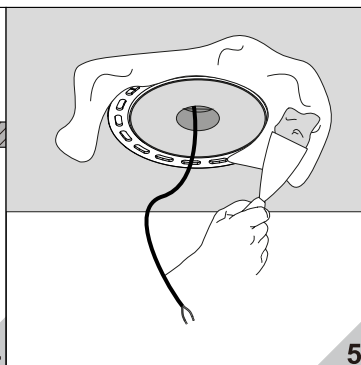

CETTIGA

Multi 系列

适用于天花板厚度9-30mm。

型号	功率	产品规格	开孔尺寸
W1611LED	5W/7W/10W	Ø130xH83mm	Ø105mm
W1761LED	8W/10W/12W/15W	Ø145xH95mm	Ø120mm

为安全起见，安装和拆卸灯具须由专业电工按照电气和电子工程师协会条例进行操作。

警告：触电危险……

不要注视亮着的光源……

废弃的灯具禁止丢入生活垃圾内……

灯具不能被隔热衬垫或类似材料覆盖。

灯具不可嵌入普通可燃材料。

安装步骤：

拆卸维护：

将灯具从天花板里往下拔出。