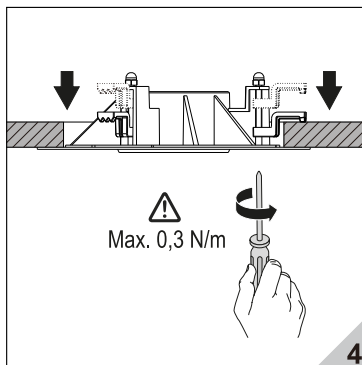

CETTIGA

Multi 系列

适用于天花板厚度9-30mm。

型号	功率	产品规格	开孔尺寸
W1611LED	5W/7W/10W	Ø130xH83mm	Ø105mm
W1761LED	8W/10W/12W/15W	Ø145xH95mm	Ø120mm

为安全起见，安装和拆卸灯具须由专业电工按照电气和电子工程师协会条例进行操作。

警告：触电危险……

不要注视亮着的光源……

废弃的灯具禁止丢入生活垃圾内……

灯具不能被隔热衬垫或类似材料覆盖。

灯具不可嵌入普通可燃材料。

安装步骤：

拆卸维护：

将灯具从天花板里往下拔出。