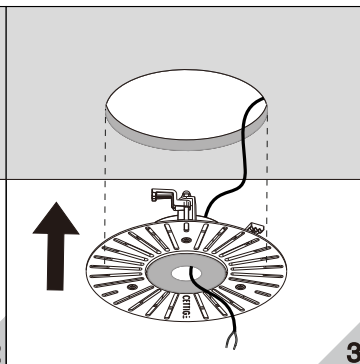

CETTIGA

Multi 系列

适用于天花板厚度9-30mm。

型号	功率	产品规格	开孔尺寸
W1611LED	5W/7W/10W	Ø130xH83mm	Ø105mm
W1761LED	8W/10W/12W/15W	Ø145xH95mm	Ø120mm

为安全起见，安装和拆卸灯具须由专业电工按照电气和电子工程师协会条例进行操作。

警告：触电危险……

不要注视亮着的光源……

废弃的灯具禁止丢入生活垃圾内……

灯具不能被隔热衬垫或类似材料覆盖。

灯具不可嵌入普通可燃材料。

安装步骤：

拆卸维护：

将灯具从天花板里往下拔出。