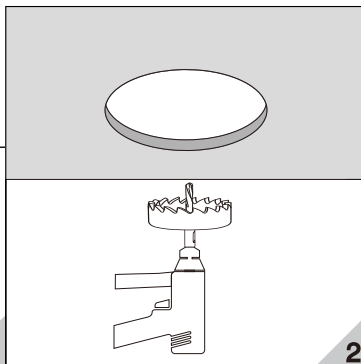

CETTIGA

Multi 系列

适用于天花板厚度9-30mm。

型号	功率	产品规格	开孔尺寸
W1611LED	5W/7W/10W	Ø130xH83mm	Ø105mm
W1761LED	8W/10W/12W/15W	Ø145xH95mm	Ø120mm

为安全起见，安装和拆卸灯具须由专业电工按照电气和电子工程师协会条例进行操作。

警告：触电危险……

不要注视亮着的光源……

废弃的灯具禁止丢入生活垃圾内……

灯具不能被隔热衬垫或类似材料覆盖。

灯具不可嵌入普通可燃材料。

安装步骤：

拆卸维护：

将灯具从天花板里往下拔出。