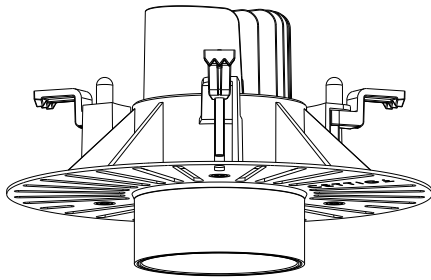

## Multi 系列

适用于天花板厚度9-30mm。

型号	功率	产品规格	开孔尺寸
W1611LED	5W/7W/10W	Ø130xH83mm	Ø105mm
W1761LED	8W/10W/12W/15W	Ø145xH95mm	Ø120mm

为安全起见，安装和拆卸灯具须由专业电工按照电气和电子工程师协会条例进行操作。

警告：触电危险……

不要注视亮着的光源……

废弃的灯具禁止丢入生活垃圾内……

灯具不能被隔热衬垫或类似材料覆盖。