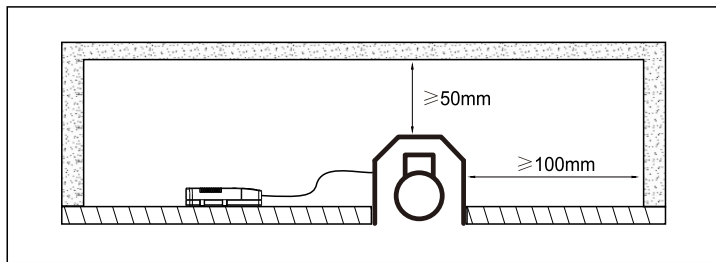

## Multi 系列

适用于天花板厚度9-30mm。

型号	功率	产品规格	开孔尺寸
W1611LED	5W/7W/10W	Ø130xH83mm	Ø105mm
W1761LED	8W/10W/12W/15W	Ø145xH95mm	Ø120mm

为安全起见，安装和拆卸灯具须由专业电工按照电气和电子工程师协会条例进行操作。

警告：触电危险……

不要注视亮着的光源……

废弃的灯具禁止丢入生活垃圾内……

灯具不能被隔热衬垫或类似材料覆盖。